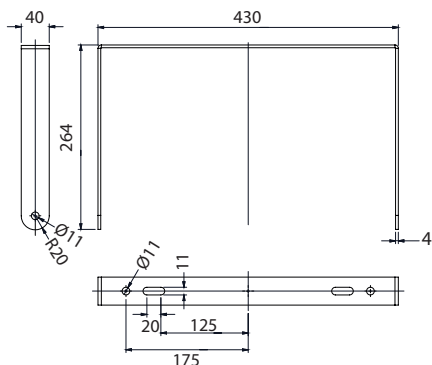

SPARTA LED

SPARTA LED

SPARTA LED 25000LM SH E
IP65 750

H [m]	φ [m]	E _{av} [lx]
1	0,97	3278
2	1,15	1319
3	1,23	586
4	12,3	329
5	15,3	211

Wymiary/Dimensions/Размеры

TYP	A (mm)	B (mm)	H (mm)
SPARTA LED	420	440	455
SPARTA LED NARROW	420	440	455