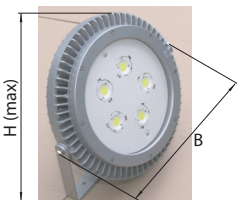

SPARTA LED

- Wyposażona w wysokowydajne źródła LED,
 - Korpus wykonany z odlewu aluminiowego,
 - Dostępne trzy wartości strumienia świetlnego,
 - Wysoki poziom ochrony przed wnikaniem pyłu i wody - IP65.
- Equipped with highly efficient LED light sources,
 - Housing made of aluminium cast,
 - Available three levels of luminous flux,
 - High level of protection against dust and water penetration - IP65.
- Оснащён светодиодами LED высокой производительности,
 - Корпус выполнен из алюминиевого сплава,
 - Доступны 3 величины светового потока,
 - Высокая степень защиты от проникновения пыли и влажности - IP65.

SPARTA LED

Konstrukcja/Features/Конструкция

Naświetlacz wyposażony w wysokowydajne źródła LED. Korpus wykonany z odlewu aluminiowego, malowany proszkowo na kolor szary. Korpus pełni jednocześnie rolę radiatora dla modułów ledowych umieszczonych w środku. Temperatura barwowa zastosowanych źródeł światła LED to 5000 K. Oprawa charakteryzuje się wysokim stopniem ochrony przed wnikaniem pyłu i wody – IP65. Produkt dostępny również z układem optycznym realizującym wąski rozsył światłości (NARROW). Zastosowanie: oświetlenie hal, magazynów, oświetlenie zewnętrzne.

Floodlight equipped with highly efficient LED light source. Housing made of aluminium cast powder coated in gray, which at the same time is a radiator for LED modules placed inside. The colour temperature of applied LED light sources is 5000 K. The luminaire is characterised by high level of protection against dust and water penetration–IP 65. Product is also available with optical system performing narrow light distribution (NARROW). The luminaire is recommended for halls, warehouses and outdoor illumination.

SPARTA LED

SPARTA LED

SPARTA LED 25000LM SH E
IP65 750

H [m]	φ [m]	E _{av} [lx]
1	0,97	3278
2	1,15	1319
3	1,23	586
4	12,3	329
5	15,3	211

Wymiary/Dimensions/Размеры

TYP	A (mm)	B (mm)	H (mm)
SPARTA LED	420	440	455
SPARTA LED NARROW	420	440	455