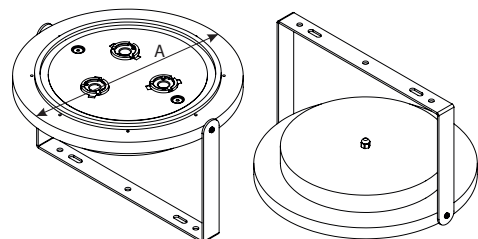

SPARTA LED

SPARTA LED

SPARTA LED 25000LM SH E
IP65 750

H [m]	φ [m]	E _{av} [lx]
1	0,97	3278
2	1,15	1319
3	1,23	586
4	12,3	329
5	15,3	211

Wymiary/Dimensions/Размеры

TYP	A (mm)	B (mm)	H (mm)
SPARTA LED	420	440	455
SPARTA LED NARROW	420	440	455