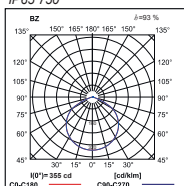

SPARTA LED

SPARTA LED

SPARTA LED 25000LM SH E
IP65 750

H [m]	φ [m]	E _{av} [lx]
1	0,97	3278
2	1,15	1319
3	1,23	586
4	12,3	329
5	15,3	211

Wymiary/Dimensions/Размеры

TYP	A (mm)	B (mm)	H (mm)
SPARTA LED	420	440	455
SPARTA LED NARROW	420	440	455